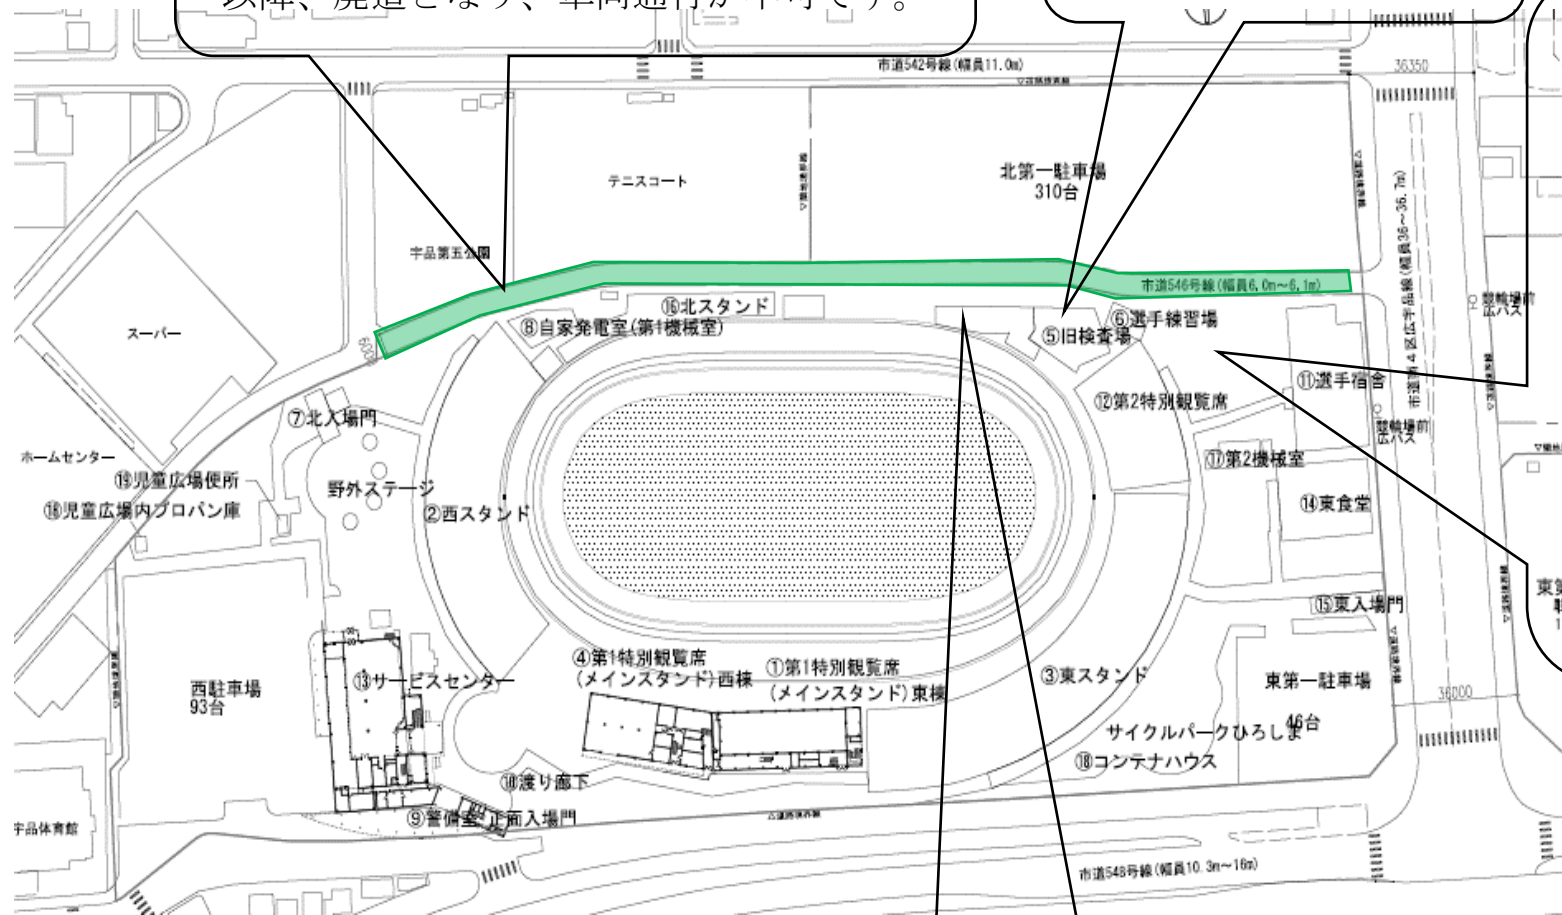

緑色の道路（市道 546 号線）が 2 月 16 日
以降、廃道となり、車両通行が不可です。

⑤旧検車場は使用不可。
トイレのみ使えます。

選手宿舎前駐車場は、
選手控のスペースとし
て使用できます。テン
トを張っても良いが、
飛ばないように設置す
ること。車両は入れま
せん。

※4月9日の大会は無観客で行います

敢闘門近くのトイレは女性専用