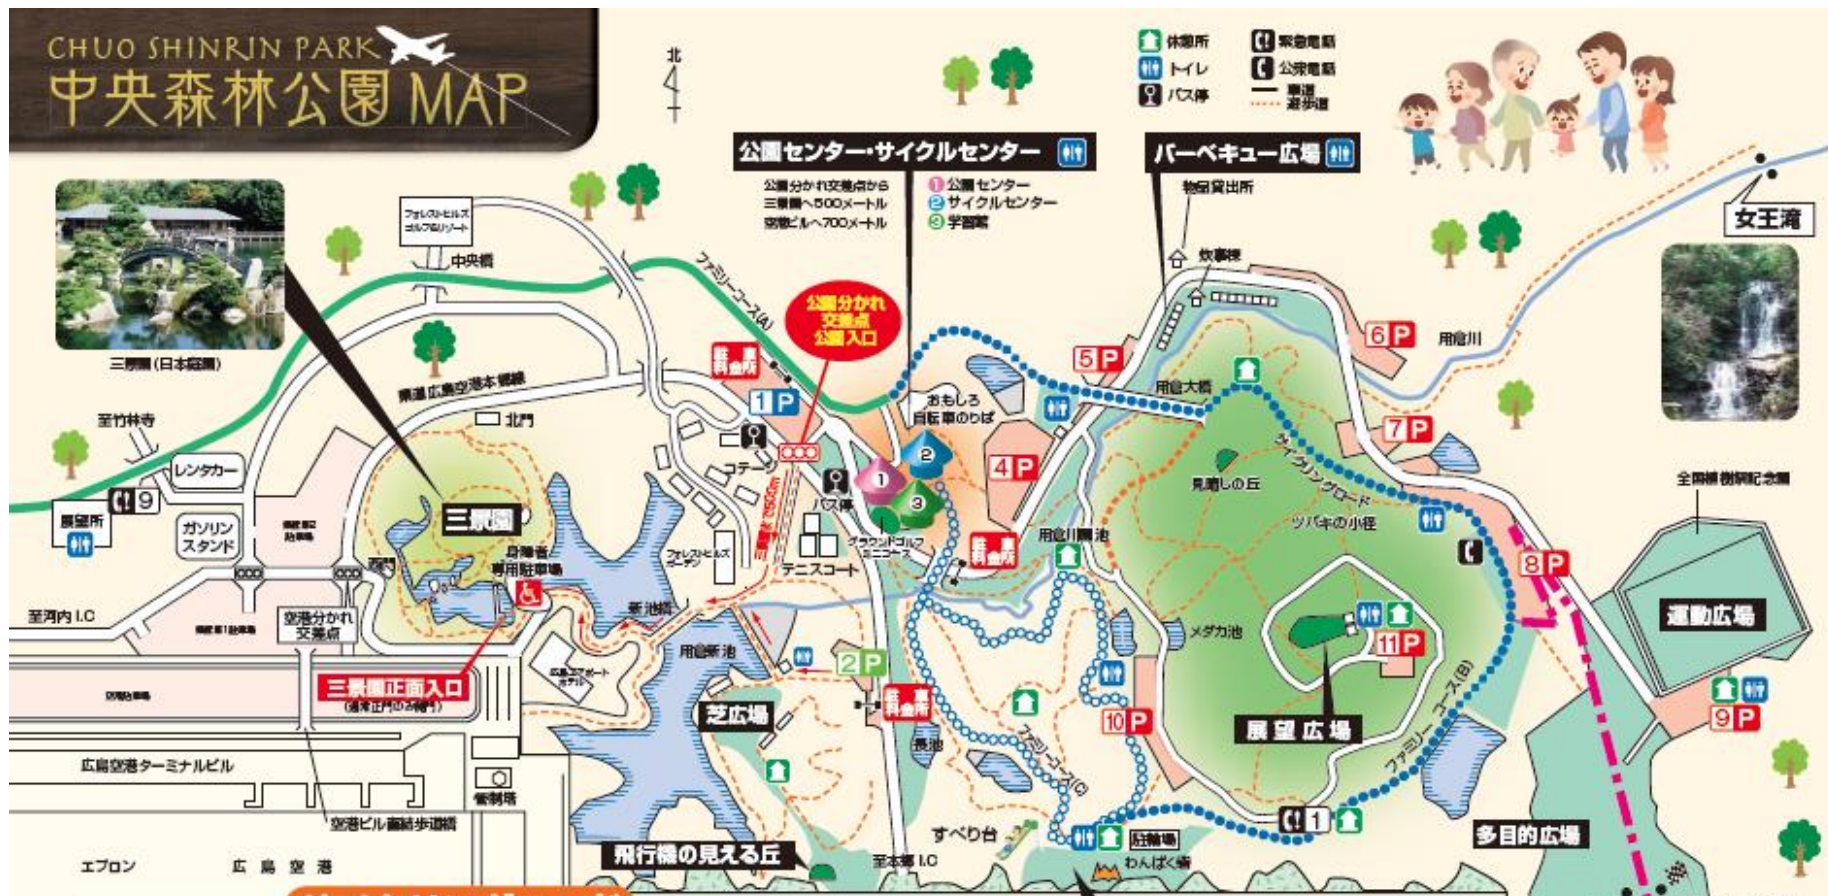

## サイクリングロード

駐車場	目的
1P	サイクルセンター、公園センター、三景園
2P	芝広場
4P ~	ピクニック広場(10P)、展望広場(11P) 女王滝(6P)、バーベキュー広場(5-6P) サイクルセンター-公園センター(4P)
11P	

※ 駐車場は2つのエリアに分かれています。エリアごとに駐車料金が異なります。  
 ※ 三景園(日本庭園)・池泉園内にも駐車料金を取り入れています。ご了承ください。

**ご来園のお客様へお願い**

- ごみはお持ち帰りください。
- 動物物乞とったり、傷つけないでください。
- 園内は全禁煙です。
- バーベキュー広場以外は、火気厳禁です。
- 三景園内は、お持ち込みの食事はできません。
- 三景園、公園センター(園内)、バーベキュー広場では、ペットを連れての入園はご遠慮ください。

ゲート (料金所)

大会本部 (12.3kmコース・  
スタートフィニッシュ地点)