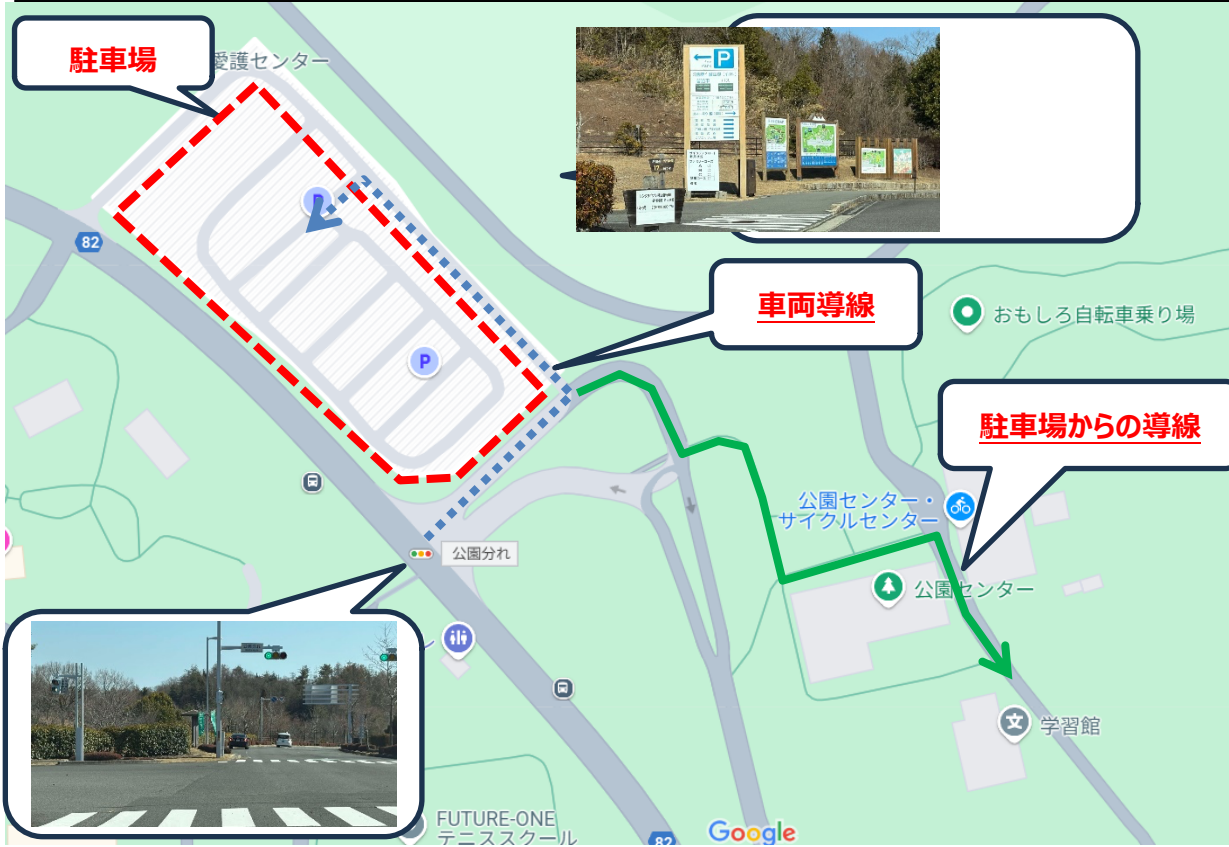

また、キャンセル待ちでエントリーされた方に関してはライセンスの確認も行いますので、併せてお持ちください。

主催：広島県自転車競技連盟

後援：（一財）中央森林公園協会 （公財）日本自転車競技連盟

協賛：マヴィックジャパン株式会社

Information 2

学習館の場所は下記をご参照ください。

(広島県立中央森林公園HPより: <http://www.chuo-shinrin-koen.or.jp/>)

会場へ直接のお問い合わせ等をご遠慮ください

駐車場は下図第一駐車場(赤枠:駐車料金 330 円/回)をご利用ください。

Information 2

駐車場から公園センターを右手に見ながらサイクルセンター方向へ進みサイクルセンターの正面で右方向へ 30m ほど進んだ場所にある会場です。学習館という名前ですが建物には看板はありませんのでご注意ください。

公園センターを右手に見ながら進んでください

第29回 西日本チャレンジサイクルロードレース

2025年3月9日(日)